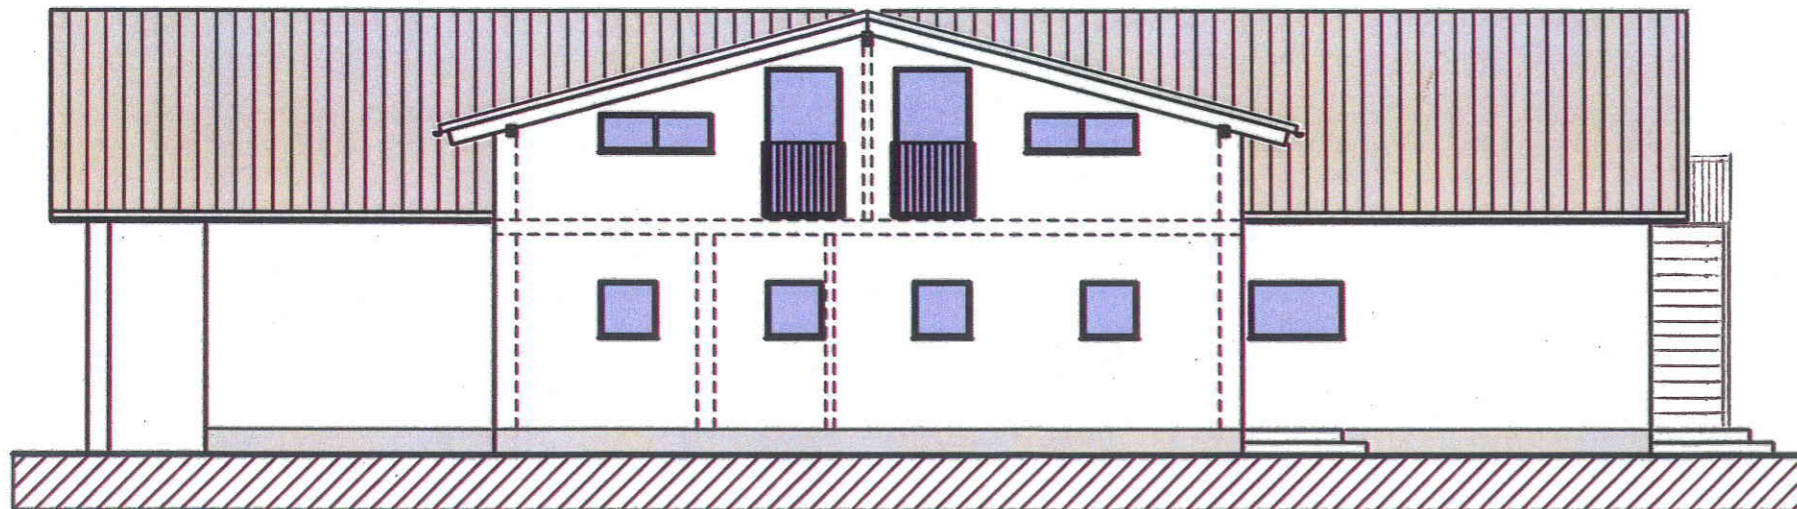

GRUNDRISS
 ERDGESCHOSS →
 ■ BESTAND ■ NEUBAU ■ ABRISS

ANSICHT WEST →

BAUVORHABEN/GRUNDSTÜCK:

TSV 1928 e.V. BERTOLDSHOFEN
 FL.-NR 637
 FISCHERWEG 12
 87616 MARKTOBERDORF

PLAN/MASZSTAB/DATUM/PLAN-NR.:

VORENTWURF 01.1

1 : 100

16. AUGUST 2011

V01/2011

ARCHITEKT/ENTWURFSVERFASSER:

STADTBAUAMT MARKTOBERDORF
 - CHRISTOPH SCHREIBER (DIPL.-ING./FH) -