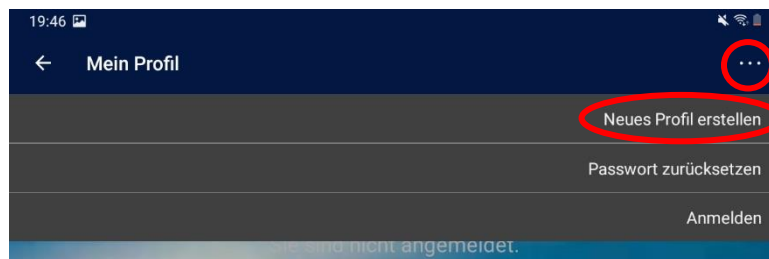

## Anleitung: Platzbelegung über „Court4u“-App

1. App „Court4u“ herunterladen

2. Profil erstellen

a. Menü aufrufen

b. „Mein Profil“ öffnen

c. Eigenes Profil anlegen

d. Anschließend Profil per E-Mail bestätigen

3. Mitgliedschaft beantragen

a. „TSV Bertoldshofen“ suchen

b. Verein öffnen und auf eine beliebige Uhrzeit klicken

c. Freigabe beantragen

→ Mitgliedschaft wird anschließend von einem der Administratoren bestätigt